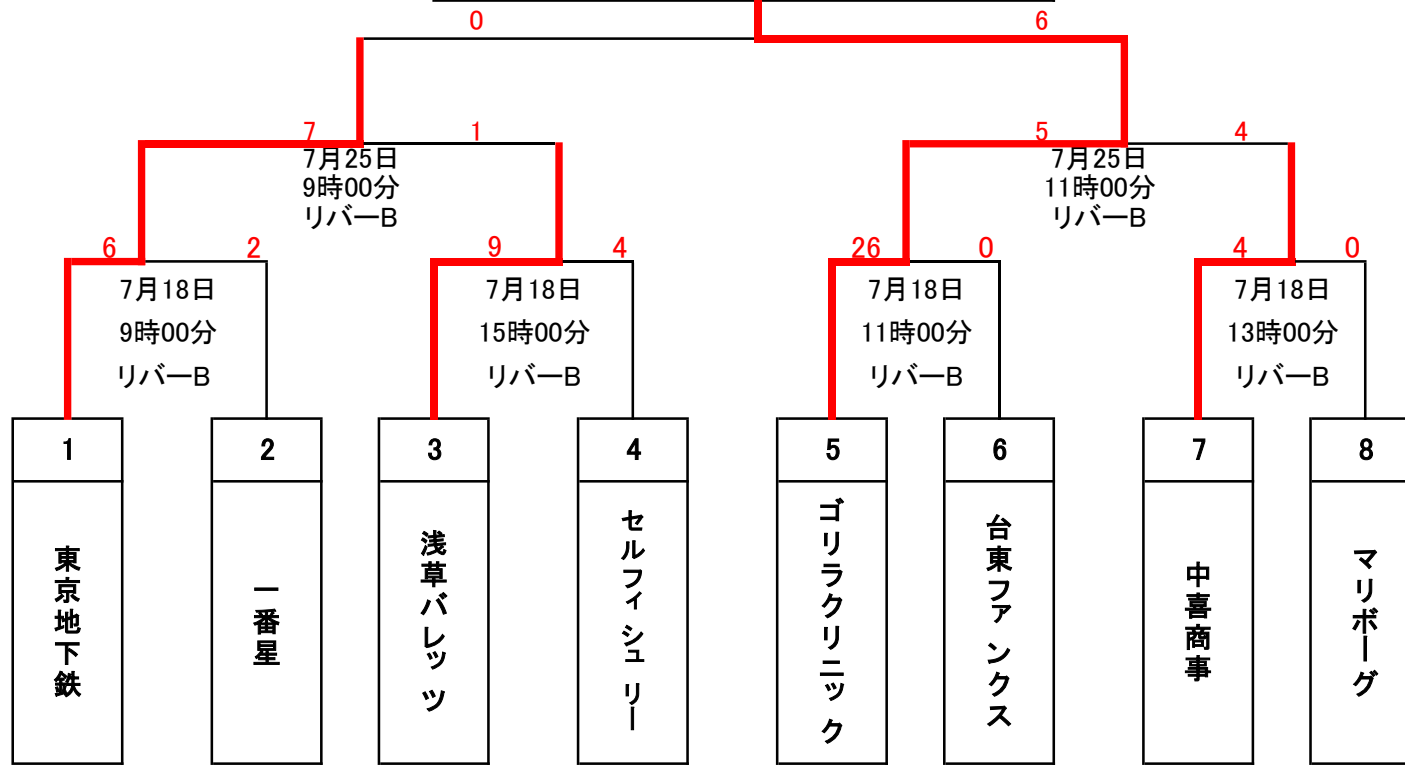

ゴリラクリニックベースボール

A		
ク ゴ リ ラ ク	一 番 星	ド ウ シ ャ

B		
朝 日 信 用 金 庫	浅 草 パ レ ツ ツ	台 東 フ ァ ン ク ス

C		
L a M e n	中 喜 商 事	マ リ ボ ー グ

D		
東 京 地 下 鉄	ゼ ツ ト	セ ル フ ィ シ ュ リ ー

0ドウシシャVS一番星11

4浅草パレッツVSファンクス2

1マリボーグVS中喜商事5

不勝東京地下鉄VSセルフィシュ不負

順位決定方法

- ① 勝ち点が多いチーム（勝利2点引分1点敗戦0点不戦敗マイナス1点）
 - ② 勝ち点が並んだ場合 (1) 得失点差・(2) 総失点・(3) 総得点の順で決める
- 各ブロック上位2チームが決勝トーナメントに進出する
- 決勝トーナメントに進出8チームが決まった時点で対戦相手の抽選を行う
- 決勝トーナメント上位2チームが夏季大会の優先出場権を獲得できる