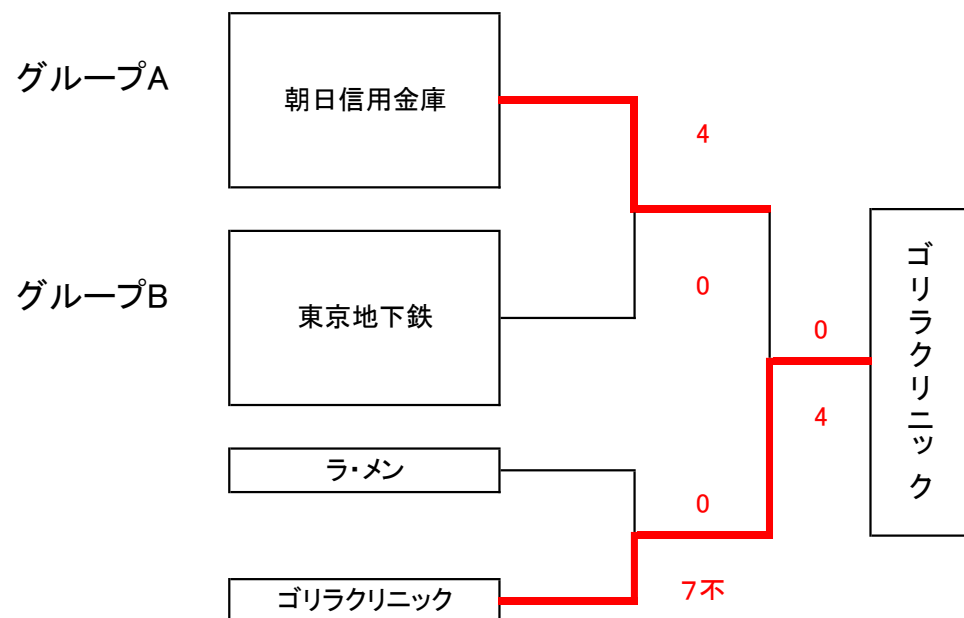

グループA		朝日信金	ラ・メン	セルフイ	ゼット	勝点	得失	順位
1	朝日信用金庫		○1-0	○13-0	○8-0	6	22	1
2	ラ・メン	●0-1		○7-0不	○7-0	4	13	②
3	セルフイシュリー	●0-13	●0-7不		△0-0	1	-20	4
4	ゼット株式会社	●0-8	●0-7	△0-0		1	-15	3

グループB		中喜商事	地下鉄	バレッツ	一番星	勝点	得失	順位
1	中喜商事		●1-4	●2-7	●1-3	0	-10	4
2	東京地下鉄	○4-1		○8-1	○12-2	6	20	1
3	浅草バレッツ	○7-2	●1-8		●5-15	2	-12	3
4	一番星	○3-1	●2-12	○15-5		4	2	2

順位決定方法

①勝ち点が多いチーム(勝利2点引分1点敗戦0点)

【不戦敗は0-7の得点で負けとする】

②勝ち点が並んだ場合(1)得失点差(2)総失点(3)総得点の順で決定

③各グループ上位1チーム・2位上位チームが決勝トーナメントに進出する

④決勝トーナメントは3位決定戦を行う

2023秋季大会 1部