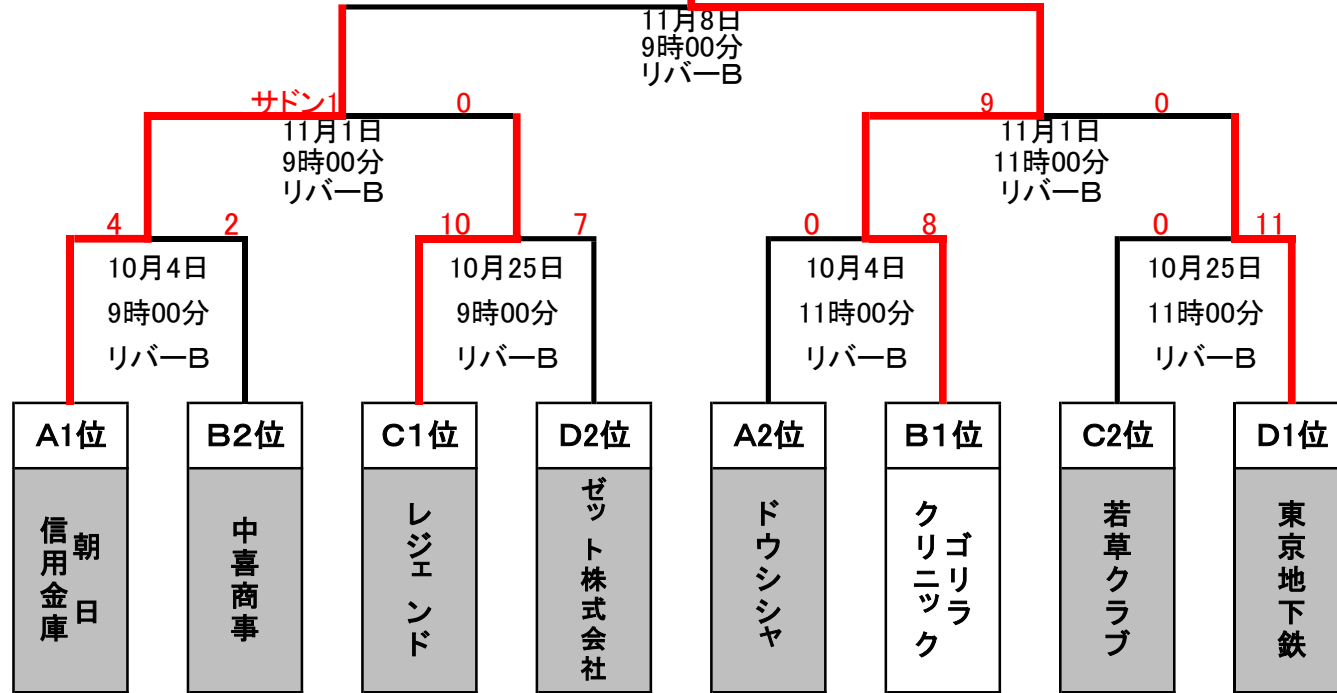

ゴリラクリニック

A			B			C			D		
朝日信用金庫	台東ファンクス	ドウシシャ	中喜商事	クリゴリラ	浅草バレッツ	レジェンド	若草クラブ	マリボーグ	東京地下鉄	ゼット	一番星

- 0ファンクス—ドウシシャ7 6ゴリラクリ—中喜商事5 5レジェンド—若草0 8地下鉄—ゼット0
 3朝日信金—ファンクス1 10ゴリラクリ—バレッツ0 4レジェンド—マリボーグ0 7地下鉄—1番星0
 4朝日信金—ドウシシャ0 10中喜商事—バレッツ6 8若草—マリボーグ5 2ゼット—1番星0

順位決定方法

- ①勝ち点(勝利2引き分け1敗戦0不戦敗-1)
- ②勝ち点と同点の場合当該チーム同士の勝敗
- ③総失点数の少ないチーム ④得失点差の多いチーム